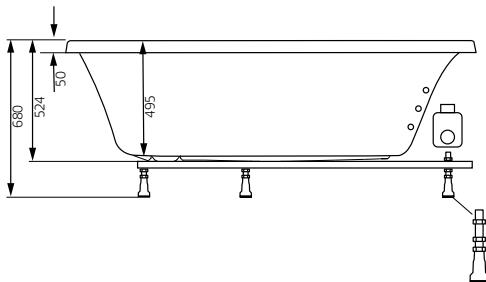

Hafa®

Aqua 160 L

SE

Innan du börjar...

Placering av pump.
För el-anslutning
medföljer 1.5 m elkabel.
Anlita fackman!

Information och mått

Fotens justeringsmån ca 30 mm.
OBS – kan variera beroende på
golvets fall.

Placering stödfot (5 st) För att undvika att en stödfot hamnar mitt över golvbrunnen bör du kontrollera var karets stödfötter och utlopp är placerade.

Modell	Aqua 160 L	
Storlek, mm	1550x940x680	
Volym	290 liter	
Vattendjup	425 mm	
Kardjup inv.	495 mm	