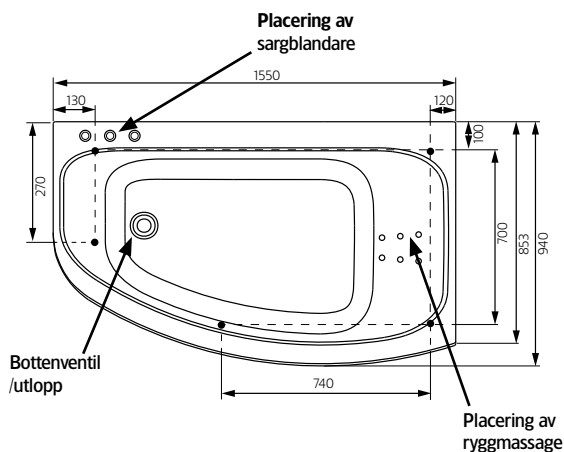

Hafa®

Aqua 160 L

SE

Innan du börjar...

Placering av pump.
För el-anslutning
medföljer 1.5 m elkabel.
Anlita fackman!

Information och mått

Fotens justeringsmån ca 30 mm.
OBS – kan variera beroende på
golvets fall.

Placering stödfot (5 st) För att undvika att en stödfot hamnar mitt över golvbrunnen bör du kontrollera var karets stödfötter och utlopp är placerade.

Modell	Aqua 160 L	
Storlek, mm	1550x940x680	
Volym	290 liter	
Vattendjup	425 mm	
Kardjup inv.	495 mm	