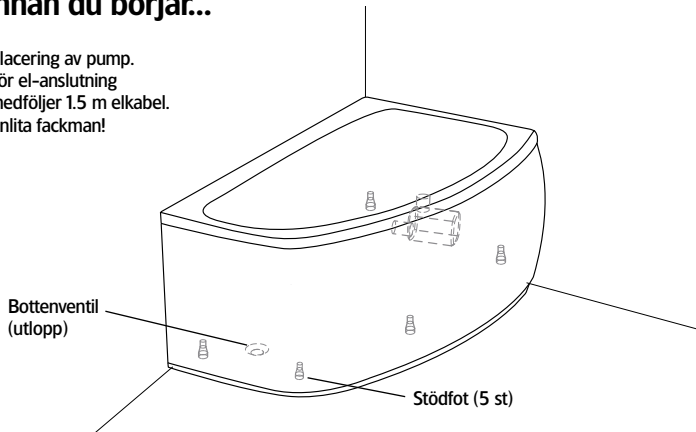

Hafa®

Aqua 160 L

SE

Innan du börjar...

Placering av pump.
För el-anslutning
medföljer 1.5 m elkabel.
Anlita fackman!

Information och mått

Fotens justeringsmån ca 30 mm.
OBS – kan variera beroende på
golvets fall.

Placering stödfot (5 st) För att undvika att en stödfot hamnar mitt över golvbrunnen bör du kontrollera var karets stödfötter och utlopp är placerade.

Modell	Aqua 160 L	
Storlek, mm	1550x940x680	
Volym	290 liter	
Vattendjup	425 mm	
Kardjup inv.	495 mm	